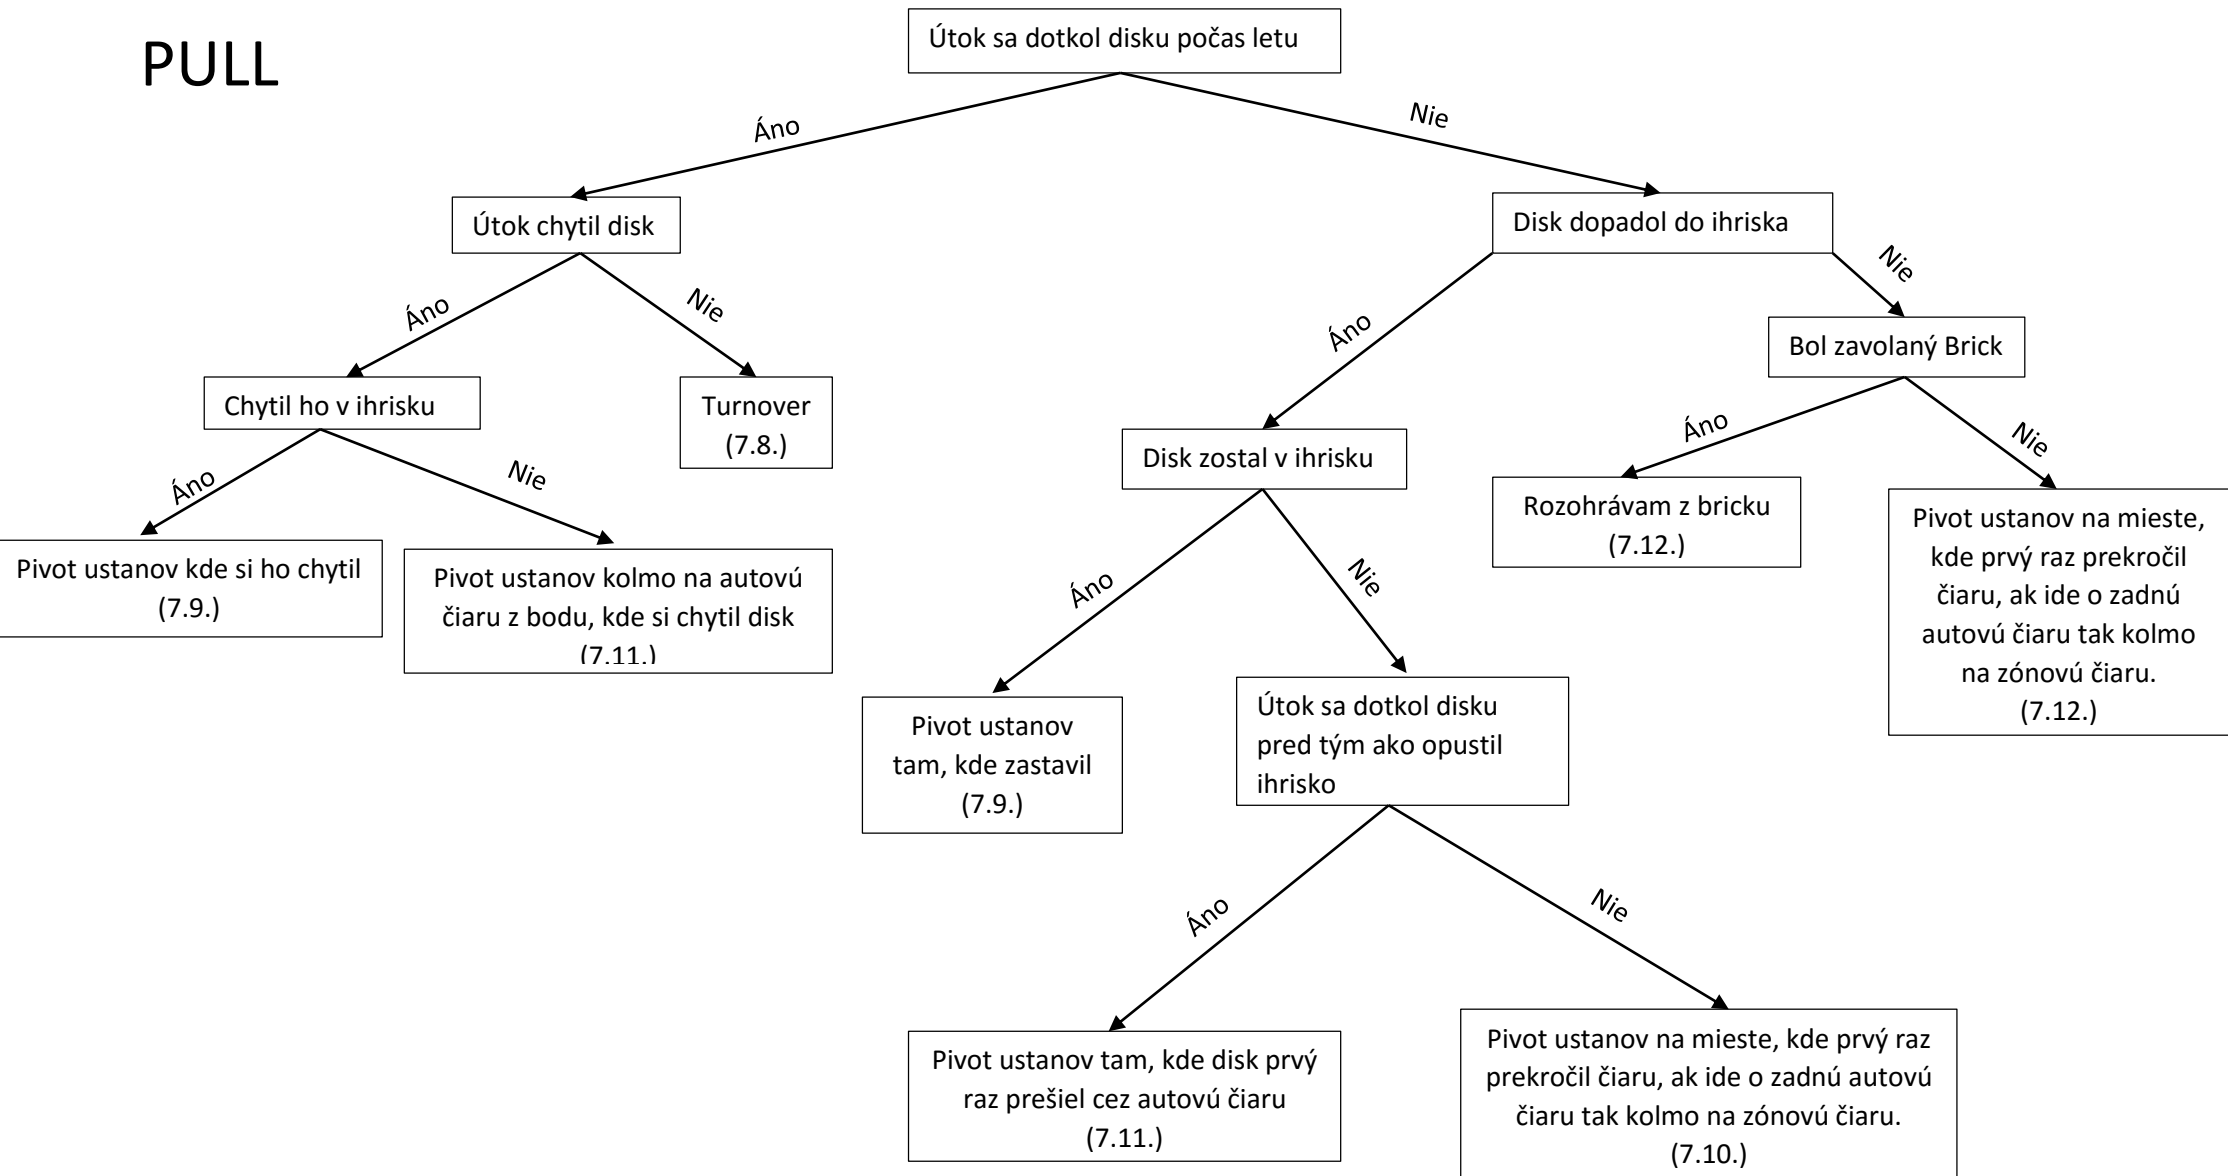

PULL

MARKING INFRACTION/PREHREŠKY MARKERA

TRAVEL/KROKY

PICK

FAUL

Spáchaný hádzáčom

FAUL spáchaný markerom

FAUL
Pri chytaní disku